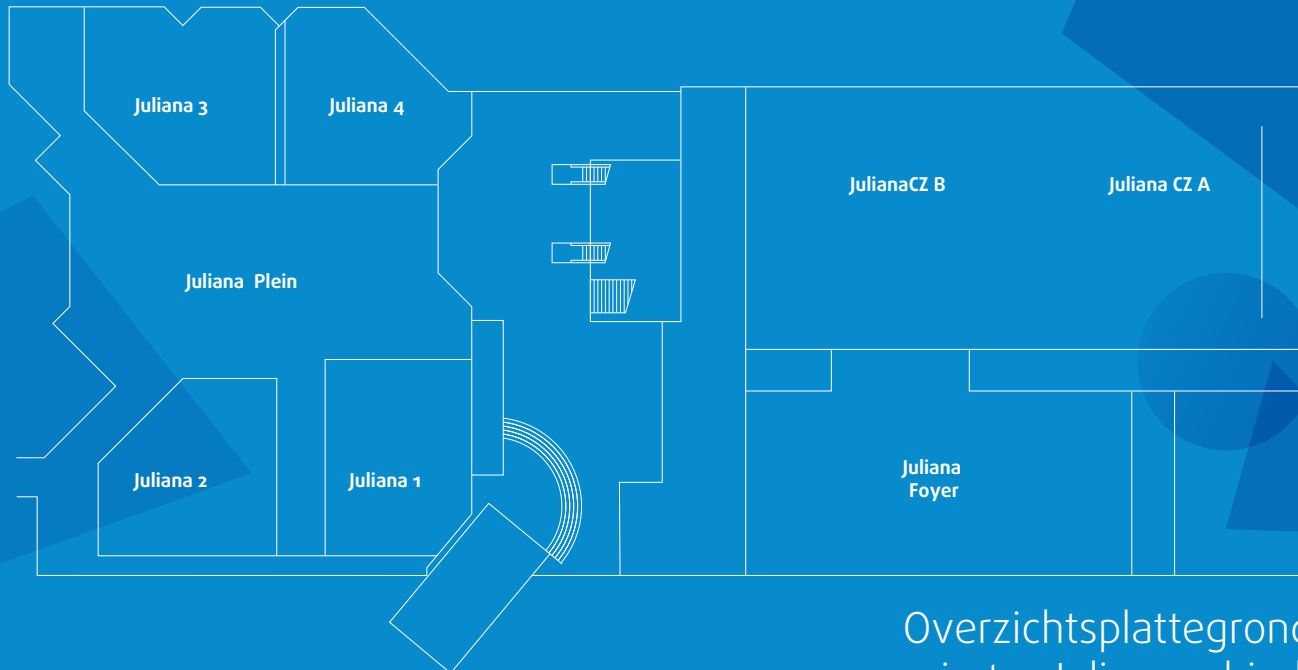

Navigatie adres

Truus van Lierlaan 1
3527 KZ Utrecht
Zie * op de plattegrond
Parkeren P4

Overzichtsplattegrond
ruimtes Julianagebied

Jaarbeurs