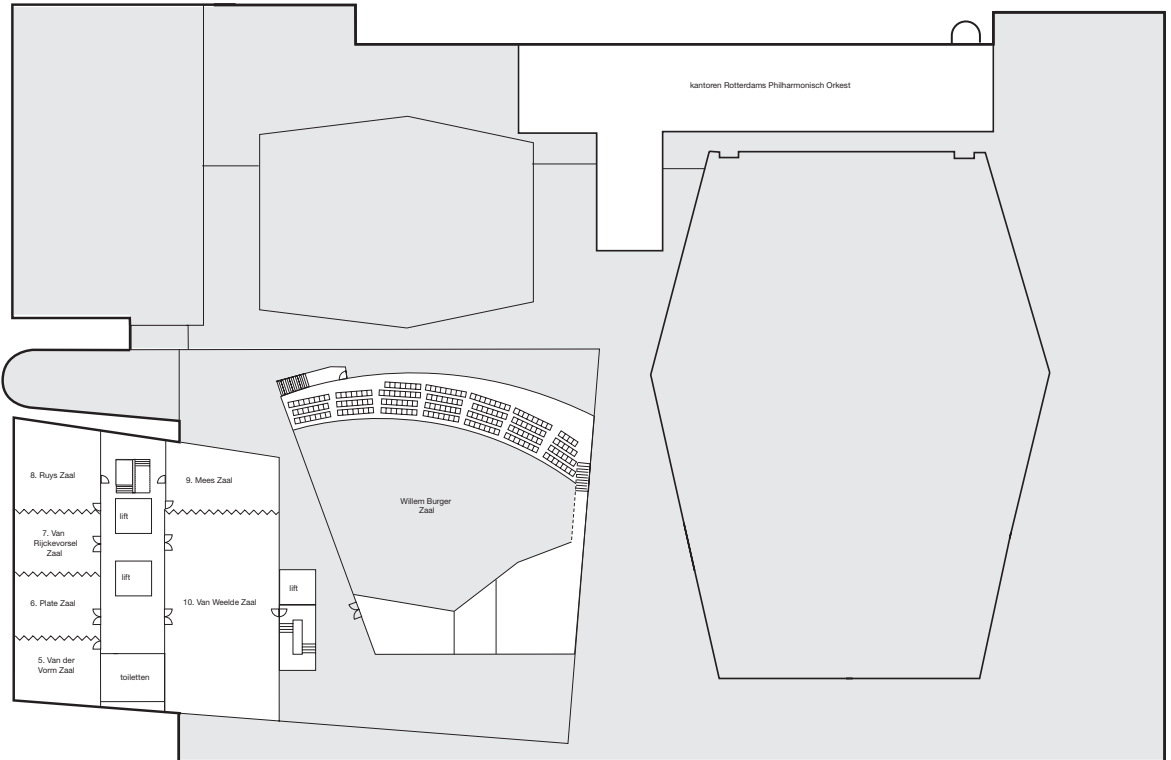

# zaalcapaciteiten

afmetingen	l x b	hoogte	cabaret	u-vorm	klaslokaal	theater	diner	receptie	airco	daglicht
Grote Zaal	-	19 m	-	-	-	1755	-	-	ja	nee
Grote Zaal Foyer	-	7 m	-	-	-	-	1000	1500	ja	ja
Hal Grote Zaal	-	2,5-5 m	-	-	-	-	900	1200	ja	ja
Verhagen Dakfoyer	12 x 7 m	3 m	36	24	24	60	40	60	ja	ja
Jurriaanse Zaal	-	11 m	-	-	-	465	-	-	ja	nee
Jurriaanse Foyer	-	7 m	-	-	-	-	400	600	ja	ja
Jurriaanse Hal	-	2,94 m	-	-	-	-	100	200	ja	ja
Van Cappellen Zaal	-	3,5 m	-	-	-	142	-	-	nee	nee
Feestzaal	38 x 12 m	7 m	270	100	180	450	370	500	ja	ja
Van der Mandele Zaal	11 x 19 m	7 m	60	30	45	150	100	150	ja	ja
Eduard Flipse Zaal	12 x 18 m	7 m	120	58	108	150	100	-	ja	ja
Monchy Zaal	7 x 13 m	2,8 m	40	26	26	85	50	100	ja	nee
De Leeuw Kamer*	5 x 5 m	2,8 m	12	16	-	24	-	-	ja	ja
Keuris Kamer*	5 x 4 m	2,8 m	8	10	-	18	-	-	ja	ja
Schat Kamer*	5 x 5 m	2,8 m	12	12	-	20	-	-	ja	ja
Congrescomplex										
Willem Burger Zaal	-	7,50 m	-	-	-	700	-	-	ja	ja
<b>2.</b> Hudig Zaal	9 x 9 m	3,60 m	24	26	32	66	39	70	ja	ja
<b>3.</b> Schadee Zaal	9 x 10 m	3,60 m	24	30	32	66	50	100	ja	ja
<b>4.</b> Van Beuningen Zaal	9 x 13 m	3,60 m	32	30	40	87	60	120	ja	ja
<b>5.</b> Van der Vorm Zaal*	10 x 7 m	4,75 m	20	20	20	47	25	-	ja	ja
<b>6.</b> Plate Zaal*	10 x 6 m	4,75 m	20	20	20	45	30	-	ja	ja
<b>7.</b> Van Rijkevorsel Zaal*	10 x 6 m	4,75 m	20	20	20	45	30	-	ja	ja
<b>8.</b> Ruys Zaal*	10 x 10 m	4,75 m	32	26	40	66	45	-	ja	ja
<b>9.</b> Mees Zaal*	13 x 7 m	4,75 m	20	20	24	64	-	-	ja	ja
<b>10.</b> Van Weelde Zaal*	13 x 23 m	4,75 m	84	58	132	242	150	300	ja	ja
<b>11.</b> Zeelenberg Zaal	7 x 14 m	2,70 m	48	38	56	90	-	-	ja	ja
Willem Burger Foyer	-	3,30-9,30 m	-	-	-	-	350	700	ja	ja
Willem Burger Hal	36 x 19 m	8,20 m	-	-	-	-	370	700	ja	ja

# plattegronden

de Doelen ICC  
Rotterdam

begane  
grond

eerste  
etage

tweede etage

derde etage

vierde  
etage

**Jurriaanse Kwartier**

2.151 m<sup>2</sup> 500 3 ja

**Grote Zaal Kwartier**

6.871 m<sup>2</sup> 1755 6 ja

**Willem Burger Kwartier**

3.202 m<sup>2</sup> 700 10 ja