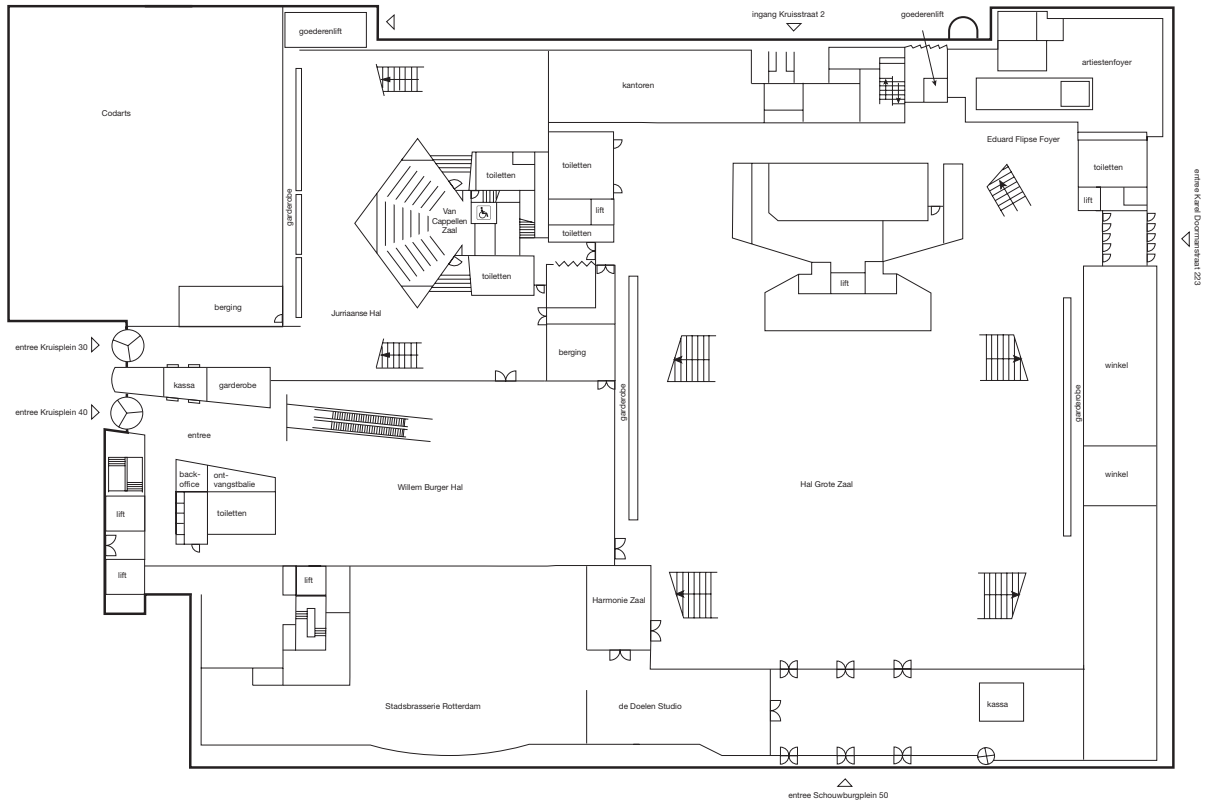

# zaalcapaciteiten

afmetingen	l x b	hoogte	cabaret	u-vorm	klaslokaal	theater	diner	receptie	airco	daglicht
Grote Zaal	-	19 m	-	-	-	1755	-	-	ja	nee
Grote Zaal Foyer	-	7 m	-	-	-	-	1000	1500	ja	ja
Hal Grote Zaal	-	2,5-5 m	-	-	-	-	900	1200	ja	ja
Verhagen Dakfoyer	12 x 7 m	3 m	36	24	24	60	40	60	ja	ja
Jurriaanse Zaal	-	11 m	-	-	-	465	-	-	ja	nee
Jurriaanse Foyer	-	7 m	-	-	-	-	400	600	ja	ja
Jurriaanse Hal	-	2,94 m	-	-	-	-	100	200	ja	ja
Van Cappellen Zaal	-	3,5 m	-	-	-	142	-	-	nee	nee
Feestzaal	38 x 12 m	7 m	270	100	180	450	370	500	ja	ja
Van der Mandele Zaal	11 x 19 m	7 m	60	30	45	150	100	150	ja	ja
Eduard Flipse Zaal	12 x 18 m	7 m	120	58	108	150	100	-	ja	ja
Monchy Zaal	7 x 13 m	2,8 m	40	26	26	85	50	100	ja	nee
De Leeuw Kamer*	5 x 5 m	2,8 m	12	16	-	24	-	-	ja	ja
Keuris Kamer*	5 x 4 m	2,8 m	8	10	-	18	-	-	ja	ja
Schat Kamer*	5 x 5 m	2,8 m	12	12	-	20	-	-	ja	ja
Congrescomplex										
Willem Burger Zaal	-	7,50 m	-	-	-	700	-	-	ja	ja
<b>2.</b> Hudig Zaal	9 x 9 m	3,60 m	24	26	32	66	39	70	ja	ja
<b>3.</b> Schadee Zaal	9 x 10 m	3,60 m	24	30	32	66	50	100	ja	ja
<b>4.</b> Van Beuningen Zaal	9 x 13 m	3,60 m	32	30	40	87	60	120	ja	ja
<b>5.</b> Van der Vorm Zaal*	10 x 7 m	4,75 m	20	20	20	47	25	-	ja	ja
<b>6.</b> Plate Zaal*	10 x 6 m	4,75 m	20	20	20	45	30	-	ja	ja
<b>7.</b> Van Rijkevorsel Zaal*	10 x 6 m	4,75 m	20	20	20	45	30	-	ja	ja
<b>8.</b> Ruys Zaal*	10 x 10 m	4,75 m	32	26	40	66	45	-	ja	ja
<b>9.</b> Mees Zaal*	13 x 7 m	4,75 m	20	20	24	64	-	-	ja	ja
<b>10.</b> Van Weelde Zaal*	13 x 23 m	4,75 m	84	58	132	242	150	300	ja	ja
<b>11.</b> Zeelenberg Zaal	7 x 14 m	2,70 m	48	38	56	90	-	-	ja	ja
Willem Burger Foyer	-	3,30-9,30 m	-	-	-	-	350	700	ja	ja
Willem Burger Hal	36 x 19 m	8,20 m	-	-	-	-	370	700	ja	ja

\* deze zalen kunnen geschakeld worden

# plattegronden

de Doelen ICC  
Rotterdam

begane  
grond

eerste  
etage

tweede etage

derde etage

vierde  
etage

**Jurriaanse Kwartier**