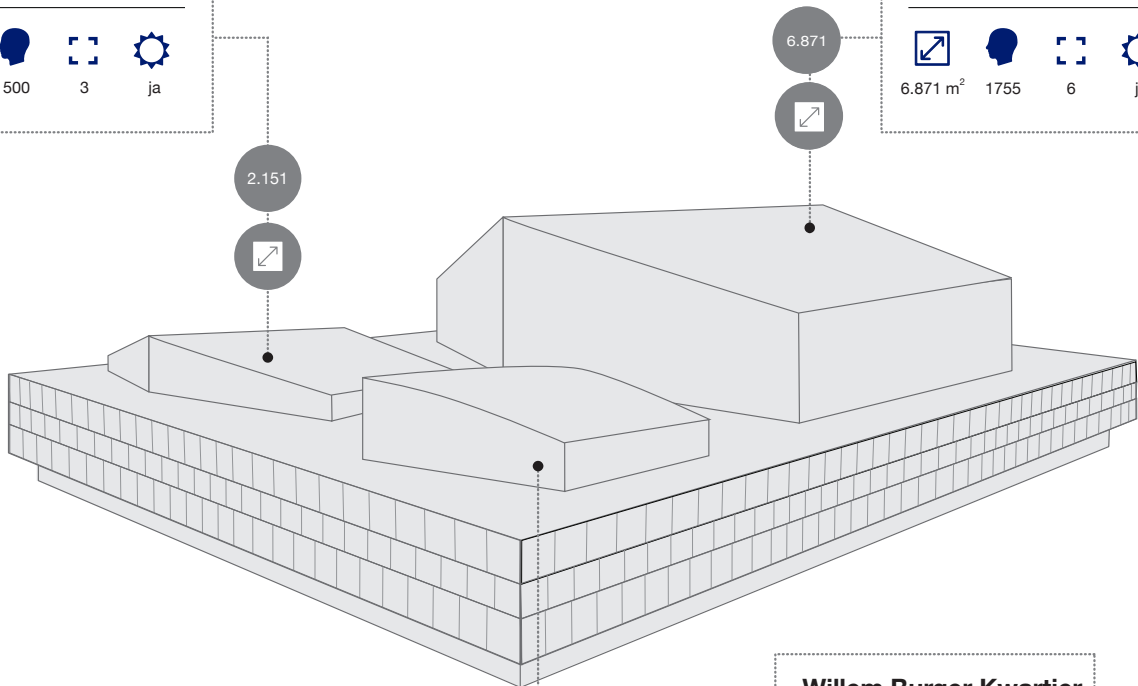

# plattegronden

de Doelen ICC  
Rotterdam

begane  
grond

eerste  
etage

tweede etage

derde etage

vierde  
etage

**Jurriaanse Kwartier**

2.151 m<sup>2</sup> 500 3 ja

**Grote Zaal Kwartier**

6.871 m<sup>2</sup> 1755 6 ja

**Willem Burger Kwartier**

3.202 m<sup>2</sup> 700 10 ja