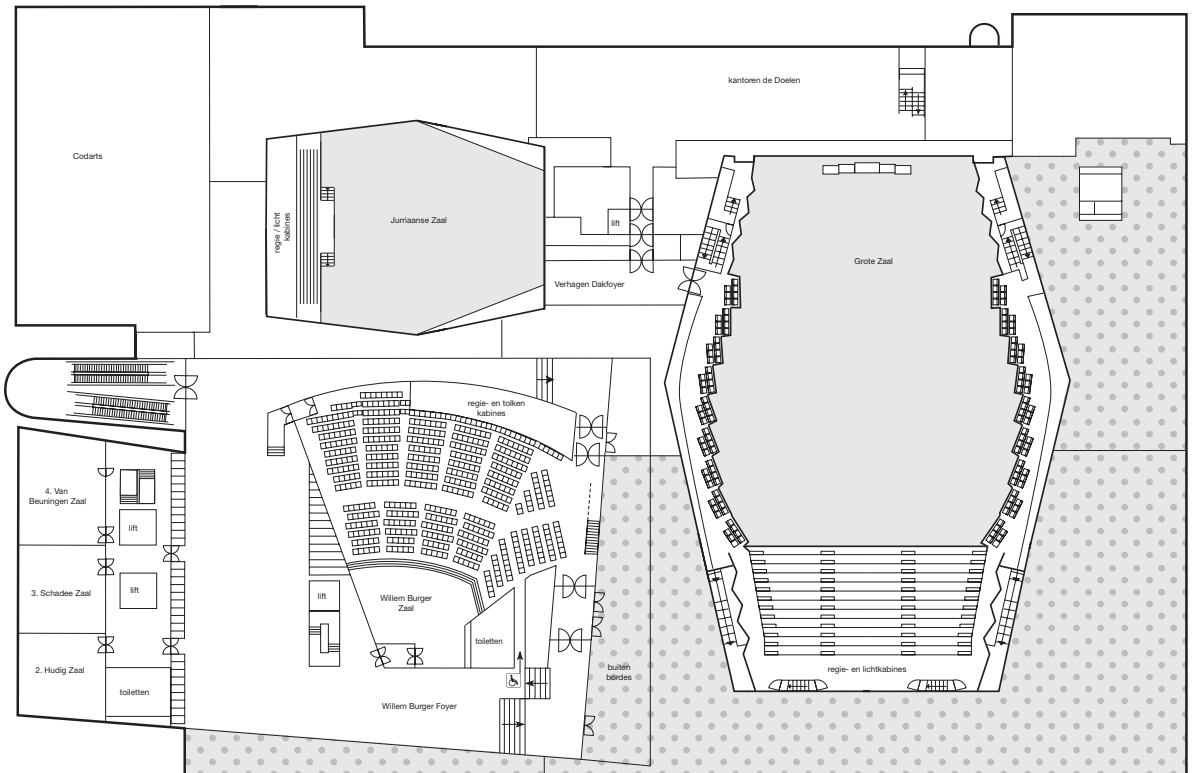

# zaalcapaciteiten

afmetingen	l x b	hoogte	cabaret	u-vorm	klaslokaal	theater	diner	receptie	airco	daglicht
Grote Zaal	-	19 m	-	-	-	1755	-	-	ja	nee
Grote Zaal Foyer	-	7 m	-	-	-	-	1000	1500	ja	ja
Hal Grote Zaal	-	2,5-5 m	-	-	-	-	900	1200	ja	ja
Verhagen Dakfoyer	12 x 7 m	3 m	36	24	24	60	40	60	ja	ja
Jurriaanse Zaal	-	11 m	-	-	-	465	-	-	ja	nee
Jurriaanse Foyer	-	7 m	-	-	-	-	400	600	ja	ja
Jurriaanse Hal	-	2,94 m	-	-	-	-	100	200	ja	ja
Van Cappellen Zaal	-	3,5 m	-	-	-	142	-	-	nee	nee
Feestzaal	38 x 12 m	7 m	270	100	180	450	370	500	ja	ja
Van der Mandele Zaal	11 x 19 m	7 m	60	30	45	150	100	150	ja	ja
Eduard Flipse Zaal	12 x 18 m	7 m	120	58	108	150	100	-	ja	ja
Monchy Zaal	7 x 13 m	2,8 m	40	26	26	85	50	100	ja	nee
De Leeuw Kamer*	5 x 5 m	2,8 m	12	16	-	24	-	-	ja	ja
Keuris Kamer*	5 x 4 m	2,8 m	8	10	-	18	-	-	ja	ja
Schat Kamer*	5 x 5 m	2,8 m	12	12	-	20	-	-	ja	ja
Congrescomplex										
Willem Burger Zaal	-	7,50 m	-	-	-	700	-	-	ja	ja
<b>2.</b> Hudig Zaal	9 x 9 m	3,60 m	24	26	32	66	39	70	ja	ja
<b>3.</b> Schadee Zaal	9 x 10 m	3,60 m	24	30	32	66	50	100	ja	ja
<b>4.</b> Van Beuningen Zaal	9 x 13 m	3,60 m	32	30	40	87	60	120	ja	ja
<b>5.</b> Van der Vorm Zaal*	10 x 7 m	4,75 m	20	20	20	47	25	-	ja	ja
<b>6.</b> Plate Zaal*	10 x 6 m	4,75 m	20	20	20	45	30	-	ja	ja
<b>7.</b> Van Rijkevorsel Zaal*	10 x 6 m	4,75 m	20	20	20	45	30	-	ja	ja
<b>8.</b> Ruys Zaal*	10 x 10 m	4,75 m	32	26	40	66	45	-	ja	ja
<b>9.</b> Mees Zaal*	13 x 7 m	4,75 m	20	20	24	64	-	-	ja	ja
<b>10.</b> Van Weelde Zaal*	13 x 23 m	4,75 m	84	58	132	242	150	300	ja	ja
<b>11.</b> Zeelenberg Zaal	7 x 14 m	2,70 m	48	38	56	90	-	-	ja	ja
Willem Burger Foyer	-	3,30-9,30 m	-	-	-	-	350	700	ja	ja
Willem Burger Hal	36 x 19 m	8,20 m	-	-	-	-	370	700	ja	ja

# plattegronden

de Doelen ICC  
Rotterdam

begane  
grond

eerste  
etage

tweede etage

derde etage

vierde  
etage

**Jurriaanse Kwartier**

2.151 m<sup>2</sup> 500 3 ja

**Grote Zaal Kwartier**

6.871 m<sup>2</sup> 1755 6 ja

**Willem Burger Kwartier**

3.202 m<sup>2</sup> 700 10 ja