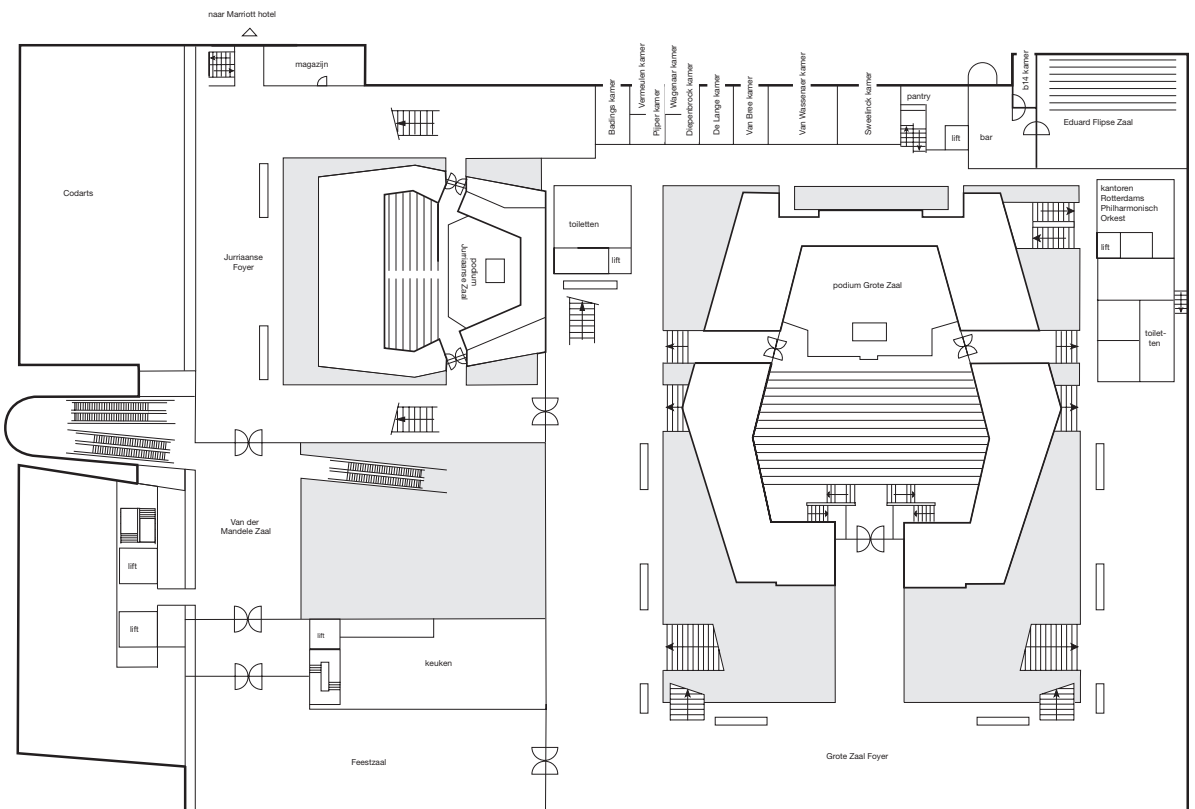

# zaalcapaciteiten

afmetingen	l x b	hoogte	cabaret	u-vorm	klaslokaal	theater	diner	receptie	airco	daglicht
Grote Zaal	-	19 m	-	-	-	1755	-	-	ja	nee
Grote Zaal Foyer	-	7 m	-	-	-	-	1000	1500	ja	ja
Hal Grote Zaal	-	2,5-5 m	-	-	-	-	900	1200	ja	ja
Verhagen Dakfoyer	12 x 7 m	3 m	36	24	24	60	40	60	ja	ja
Jurriaanse Zaal	-	11 m	-	-	-	465	-	-	ja	nee
Jurriaanse Foyer	-	7 m	-	-	-	-	400	600	ja	ja
Jurriaanse Hal	-	2,94 m	-	-	-	-	100	200	ja	ja
Van Cappellen Zaal	-	3,5 m	-	-	-	142	-	-	nee	nee
Feestzaal	38 x 12 m	7 m	270	100	180	450	370	500	ja	ja
Van der Mandele Zaal	11 x 19 m	7 m	60	30	45	150	100	150	ja	ja
Eduard Flipse Zaal	12 x 18 m	7 m	120	58	108	150	100	-	ja	ja
Monchy Zaal	7 x 13 m	2,8 m	40	26	26	85	50	100	ja	nee
De Leeuw Kamer*	5 x 5 m	2,8 m	12	16	-	24	-	-	ja	ja
Keuris Kamer*	5 x 4 m	2,8 m	8	10	-	18	-	-	ja	ja
Schat Kamer*	5 x 5 m	2,8 m	12	12	-	20	-	-	ja	ja
Congrescomplex										
Willem Burger Zaal	-	7,50 m	-	-	-	700	-	-	ja	ja
<b>2.</b> Hudig Zaal	9 x 9 m	3,60 m	24	26	32	66	39	70	ja	ja
<b>3.</b> Schadee Zaal	9 x 10 m	3,60 m	24	30	32	66	50	100	ja	ja
<b>4.</b> Van Beuningen Zaal	9 x 13 m	3,60 m	32	30	40	87	60	120	ja	ja
<b>5.</b> Van der Vorm Zaal*	10 x 7 m	4,75 m	20	20	20	47	25	-	ja	ja
<b>6.</b> Plate Zaal*	10 x 6 m	4,75 m	20	20	20	45	30	-	ja	ja
<b>7.</b> Van Rijkevorsel Zaal*	10 x 6 m	4,75 m	20	20	20	45	30	-	ja	ja
<b>8.</b> Ruys Zaal*	10 x 10 m	4,75 m	32	26	40	66	45	-	ja	ja
<b>9.</b> Mees Zaal*	13 x 7 m	4,75 m	20	20	24	64	-	-	ja	ja
<b>10.</b> Van Weelde Zaal*	13 x 23 m	4,75 m	84	58	132	242	150	300	ja	ja
<b>11.</b> Zeelenberg Zaal	7 x 14 m	2,70 m	48	38	56	90	-	-	ja	ja
Willem Burger Foyer	-	3,30-9,30 m	-	-	-	-	350	700	ja	ja
Willem Burger Hal	36 x 19 m	8,20 m	-	-	-	-	370	700	ja	ja

\* deze zalen kunnen geschakeld worden

# plattegronden

de Doelen ICC  
Rotterdam

begane  
grond

eerste  
etage

tweede etage

derde etage

vierde  
etage

**Jurriaanse Kwartier**