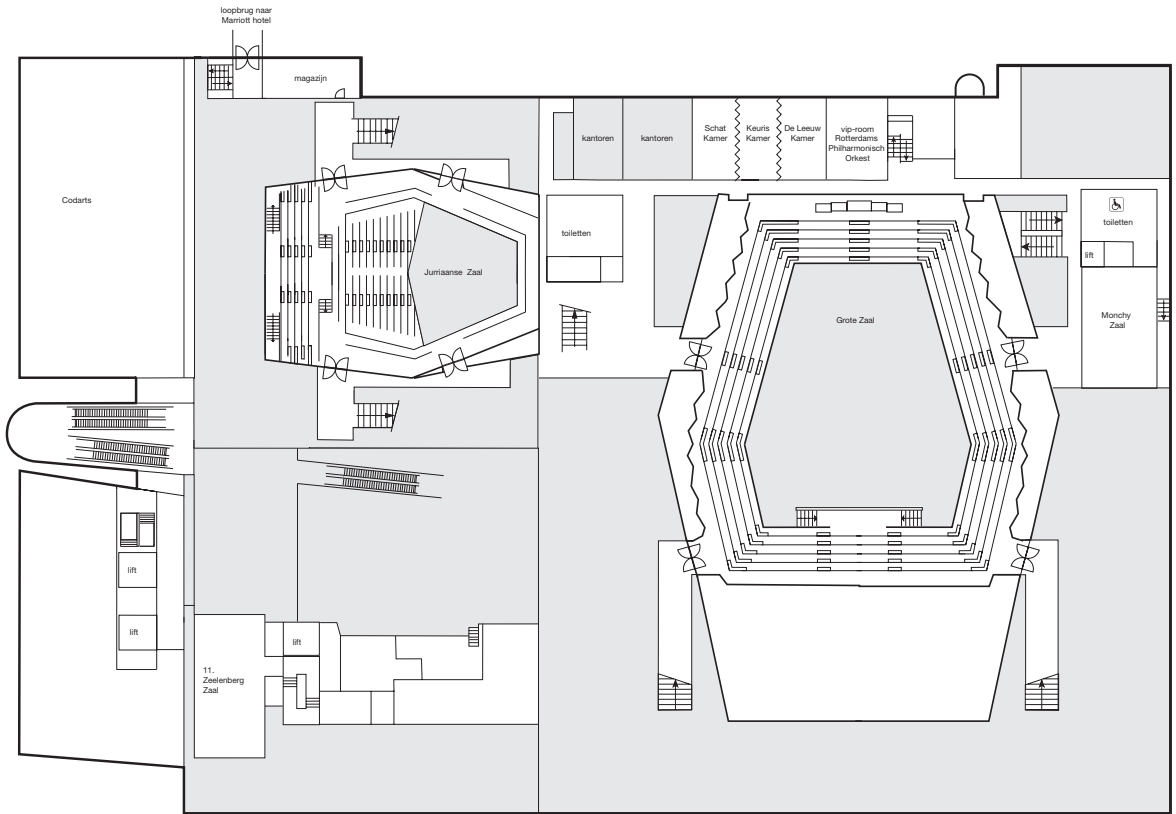

# zaalcapaciteiten

afmetingen	l x b	hoogte	cabaret	u-vorm	klaslokaal	theater	diner	receptie	airco	daglicht
Grote Zaal	-	19 m	-	-	-	1755	-	-	ja	nee
Grote Zaal Foyer	-	7 m	-	-	-	-	1000	1500	ja	ja
Hal Grote Zaal	-	2,5-5 m	-	-	-	-	900	1200	ja	ja
Verhagen Dakfoyer	12 x 7 m	3 m	36	24	24	60	40	60	ja	ja
Jurriaanse Zaal	-	11 m	-	-	-	465	-	-	ja	nee
Jurriaanse Foyer	-	7 m	-	-	-	-	400	600	ja	ja
Jurriaanse Hal	-	2,94 m	-	-	-	-	100	200	ja	ja
Van Cappellen Zaal	-	3,5 m	-	-	-	142	-	-	nee	nee
Feestzaal	38 x 12 m	7 m	270	100	180	450	370	500	ja	ja
Van der Mandele Zaal	11 x 19 m	7 m	60	30	45	150	100	150	ja	ja
Eduard Flipse Zaal	12 x 18 m	7 m	120	58	108	150	100	-	ja	ja
Monchy Zaal	7 x 13 m	2,8 m	40	26	26	85	50	100	ja	nee
De Leeuw Kamer*	5 x 5 m	2,8 m	12	16	-	24	-	-	ja	ja
Keuris Kamer*	5 x 4 m	2,8 m	8	10	-	18	-	-	ja	ja
Schat Kamer*	5 x 5 m	2,8 m	12	12	-	20	-	-	ja	ja
Congrescomplex										
Willem Burger Zaal	-	7,50 m	-	-	-	700	-	-	ja	ja
<b>2.</b> Hudig Zaal	9 x 9 m	3,60 m	24	26	32	66	39	70	ja	ja
<b>3.</b> Schadee Zaal	9 x 10 m	3,60 m	24	30	32	66	50	100	ja	ja
<b>4.</b> Van Beuningen Zaal	9 x 13 m	3,60 m	32	30	40	87	60	120	ja	ja
<b>5.</b> Van der Vorm Zaal*	10 x 7 m	4,75 m	20	20	20	47	25	-	ja	ja
<b>6.</b> Plate Zaal*	10 x 6 m	4,75 m	20	20	20	45	30	-	ja	ja
<b>7.</b> Van Rijkevorsel Zaal*	10 x 6 m	4,75 m	20	20	20	45	30	-	ja	ja
<b>8.</b> Ruys Zaal*	10 x 10 m	4,75 m	32	26	40	66	45	-	ja	ja
<b>9.</b> Mees Zaal*	13 x 7 m	4,75 m	20	20	24	64	-	-	ja	ja
<b>10.</b> Van Weelde Zaal*	13 x 23 m	4,75 m	84	58	132	242	150	300	ja	ja
<b>11.</b> Zeelenberg Zaal	7 x 14 m	2,70 m	48	38	56	90	-	-	ja	ja
Willem Burger Foyer	-	3,30-9,30 m	-	-	-	-	350	700	ja	ja
Willem Burger Hal	36 x 19 m	8,20 m	-	-	-	-	370	700	ja	ja

# plattegronden

de Doelen ICC  
Rotterdam

begane  
grond

eerste  
etage

tweede etage

derde etage

vierde  
etage

**Jurriaanse Kwartier**

2.151 m<sup>2</sup> 500 3 ja

**Grote Zaal Kwartier**

6.871 m<sup>2</sup> 1755 6 ja

**Willem Burger Kwartier**

3.202 m<sup>2</sup> 700 10 ja